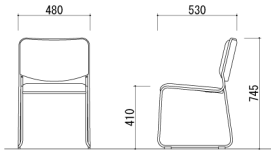

AM-480T

完成

ミーティングチェア

20,000円(税抜価格)

サイズ：W490×D540×H750(SH430)mm
張地：合成皮革
脚：スチール 粉体塗装(シルバー)

梱包寸数：9.9才
梱包重量：18kg
●スタッキング可能(4脚まで)

カラーサンプル

(BK):ブラック (BL):ブルー (WH):ホワイト (YE):イエロー

AM-480T

Point

セミオーダー承ります。

張地、フレームカラーをお好みの色でご指定いただけます。ご注文時にお問い合わせください。
※セミオーダーは50台より受注可能です。

セミオーダー例

手掛けタイプ

背仕様

背の仕様を上記の手掛けタイプに仕様変更も可能です。

◎チェア台車

MAC-25

完成

マッキンリー台車(25台用)

57,000円(税抜価格)

サイズ：W550×D940×H840mm
フレーム：スチール(φ25.4mm)メラミン焼付塗装

梱包寸数：17.4才
梱包重量：10kg

●最大積載数25脚(SFIDA積載時/W550×D1080×H1530mm MK-480積載時/W550×D1015×H1600mm)
●対応機種 SFIDA、MK-480、MK-480F、AM-480T、BONITA

チェア P.017

デスク・ワゴン
キャビネット P.055

パーティション P.071

テーブル P.089

ロビー P.121

応接 P.133

エクステリア P.141

オフィス
アクセサリ P.157

マネジメントチェア P.018

エグゼクティブチェア P.019

オフィスチェア P.020

メッシュバックチェア P.024

ミーティングチェア P.026

MU シリーズ P.028

ELETTA シリーズ P.029

チェア P.036

ダイニングチェア P.044

木製チェア P.047

折畳みチェア P.050

ローチェア P.053

ツール P.054