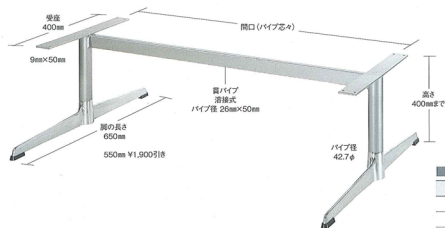

YSA (長イス脚)

■アルミモノ ■一文字 ■Sパイプ (塗装)

間口 (パイプ芯々)	価格
700mmまで	¥21,600
1000mmまで	¥22,300
1300mmまで	¥23,100
1600mmまで	¥24,200

YMO (長イス脚)

■アルミモノ ■一文字

間口 (パイプ芯々)	価格
700mmまで	¥37,600
1000mmまで	¥38,300
1300mmまで	¥39,100
1600mmまで	¥40,200

AB (長イス脚)

■アルミダイカスト ■一文字 ■Sパイプ (塗装)

間口 (パイプ芯々)	価格
700mmまで	¥27,500
1000mmまで	¥28,200
1300mmまで	¥29,000
1600mmまで	¥30,100