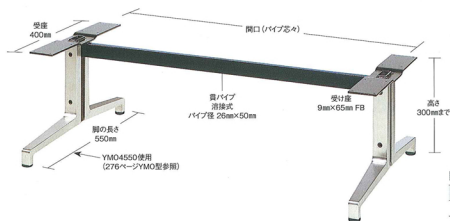

YSA (長イス脚)

■アルミモノ ■一文字 ■Sパイプ (塗装)

間口 (パイプ芯々)	価格
700mmまで	¥21,600
1000mmまで	¥22,300
1300mmまで	¥23,100
1600mmまで	¥24,200

YMO (長イス脚)

■アルミモノ ■一文字

間口 (パイプ芯々)	価格
700mmまで	¥37,600
1000mmまで	¥38,300
1300mmまで	¥39,100
1600mmまで	¥40,200

AB (長イス脚)

■アルミダイカスト ■一文字 ■Sパイプ (塗装)

間口 (パイプ芯々)	価格
700mmまで	¥27,500
1000mmまで	¥28,200
1300mmまで	¥29,000
1600mmまで	¥30,100