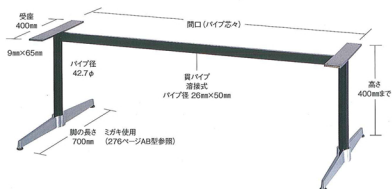

YSA (長イス脚)

■アルミモノ ■一文字 ■Sパイプ (塗装)

間口 (パイプ芯々)	価格
700mmまで	¥21,600
1000mmまで	¥22,300
1300mmまで	¥23,100
1600mmまで	¥24,200

YMO (長イス脚)

■アルミモノ ■一文字

間口 (パイプ芯々)	価格
700mmまで	¥37,600
1000mmまで	¥38,300
1300mmまで	¥39,100
1600mmまで	¥40,200

AB (長イス脚)

■アルミダイカスト ■一文字 ■Sパイプ (塗装)

間口 (パイプ芯々)	価格
700mmまで	¥27,500
1000mmまで	¥28,200
1300mmまで	¥29,000
1600mmまで	¥30,100