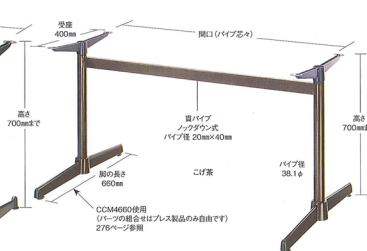

LMO

受座500mm Y300アップ

■アルミダイカスト ■一文字 ■Sパイプ

開口 (パイプ芯々)	価格
700mmまで	¥19,900
1000mmまで	¥20,600
1300mmまで	¥21,400
1600mmまで	¥22,800

CCM

受座500mm Y300アップ

 ■スチール ■一文字 ■Sパイプ (塗装)
 基準色塗装 ● 005ページ

開口 (パイプ芯々)	価格
700mmまで	¥17,500
1000mmまで	¥18,200
1300mmまで	¥19,000
1600mmまで	¥20,400

YSA

受座500mm Y300アップ

■アルミモノ ■一文字 ■Sパイプ (塗装)

開口 (パイプ芯々)	価格
700mmまで	¥22,500
1000mmまで	¥23,200
1300mmまで	¥24,000
1600mmまで	¥25,400

YBE

受座500mm Y300アップ

■アルミモノ ■一文字 ■Sパイプ (塗装)

開口 (パイプ芯々)	価格
700mmまで	¥23,700
1000mmまで	¥24,400
1300mmまで	¥25,200
1600mmまで	¥26,600