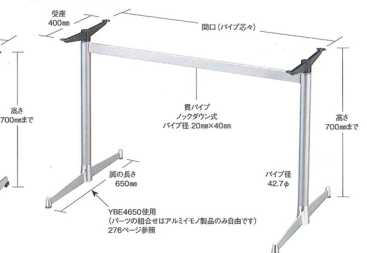

YSA

受座500mm Y300アップ

■アルミモノ ■一文字 ■Sパイプ (塗装)

開口 (パイプ芯々)	価格
700mmまで	¥22,500
1000mmまで	¥23,200
1300mmまで	¥24,000
1600mmまで	¥25,400

YBE

受座500mm Y300アップ

■アルミモノ ■一文字 ■Sパイプ (塗装)

開口 (パイプ芯々)	価格
700mmまで	¥23,700
1000mmまで	¥24,400
1300mmまで	¥25,200
1600mmまで	¥26,600