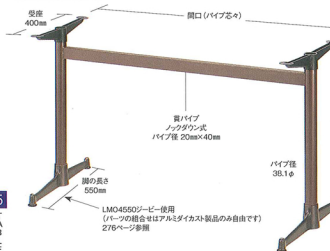

LMO

受座500mm Y300アップ

■アルミダイカスト ■一文字 ■Sパイプ

開口 (パイプ芯々)	価格
700mmまで	¥19,900
1000mmまで	¥20,600
1300mmまで	¥21,400
1600mmまで	¥22,800

CCM

受座500mm Y300アップ

 ■スチール ■一文字 ■Sパイプ (塗装)
 基準色塗装 ● 005ページ

開口 (パイプ芯々)	価格
700mmまで	¥17,500
1000mmまで	¥18,200
1300mmまで	¥19,000
1600mmまで	¥20,400

YSA

受座500mm Y300アップ

■アルミモノ ■一文字 ■Sパイプ (塗装)

開口 (パイプ芯々)	価格
700mmまで	¥22,500
1000mmまで	¥23,200
1300mmまで	¥24,000
1600mmまで	¥25,400

YBE

受座500mm Y300アップ

■アルミモノ ■一文字 ■Sパイプ (塗装)

開口 (パイプ芯々)	価格
700mmまで	¥23,700
1000mmまで	¥24,400
1300mmまで	¥25,200
1600mmまで	¥26,600