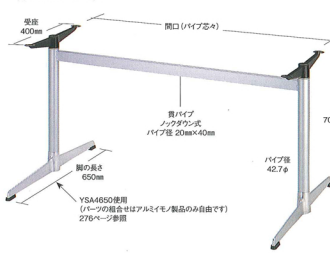

LMO

受座500mm Y300アップ

■アルミダイカスト ■一文字 ■Sパイプ

開口 (パイプ芯々)	価格
700mmまで	¥19,900
1000mmまで	¥20,600
1300mmまで	¥21,400
1600mmまで	¥22,800

CCM

受座500mm Y300アップ

 ■スチール ■一文字 ■Sパイプ (塗装)
 基準色塗装 ● 005ページ

開口 (パイプ芯々)	価格
700mmまで	¥17,500
1000mmまで	¥18,200
1300mmまで	¥19,000
1600mmまで	¥20,400

YSA

受座500mm Y300アップ

■アルミモノ ■一文字 ■Sパイプ (塗装)

開口 (パイプ芯々)	価格
700mmまで	¥22,500
1000mmまで	¥23,200
1300mmまで	¥24,000
1600mmまで	¥25,400

YBE

受座500mm Y300アップ

■アルミモノ ■一文字 ■Sパイプ (塗装)

開口 (パイプ芯々)	価格
700mmまで	¥23,700
1000mmまで	¥24,400
1300mmまで	¥25,200
1600mmまで	¥26,600