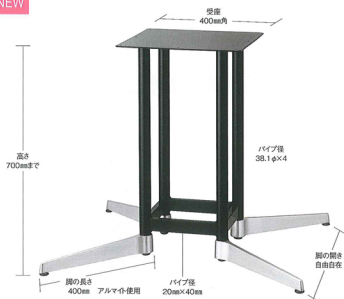

ウイング

WING

RENEW

適合天板サイズ	□	○
ウイング	1200□	1500φ

※天板サイズはH700mmを基準にしたものです。
※天板重量、使用条件によって適切でない場合がありますのでご相談ください。

SIZE

5 TABLE LEG 一文字脚・テーブル用

■アルミイモノ ■十字 ■Sパイプ (塗装)

価格

¥38,600

フロール

FROLL

■アルミイモノ ■一文字 ■Sパイプ (塗装)

間口 (パイプ芯々)	価格
1000mmまで	¥34,200
1300mmまで	¥34,700
1600mmまで	¥35,300