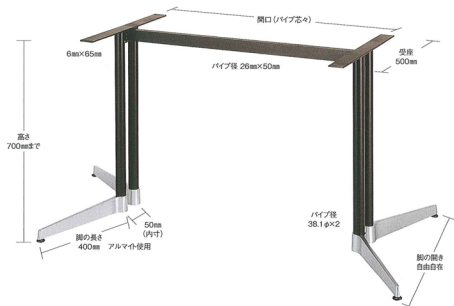

ウイング

WING

RENEW

適合天板サイズ	□	○
ウイング	1200□	1500φ

※天板サイズはH700mmを基準にしたものです。
※天板重量、使用条件によって適切でない場合がありますのでご相談ください。

SIZE

5 TABLE LEG 一文字脚・テーブル用

■アルミイモノ ■十字 ■Sパイプ (塗装)

価格

¥38,600

フロール

FROLL

■アルミイモノ ■一文字 ■Sパイプ (塗装)

間口 (パイプ芯々)	価格
1000mmまで	¥34,200
1300mmまで	¥34,700
1600mmまで	¥35,300