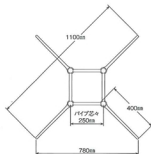

ウイング

WING

RENEW

適合天板サイズ	□	○
ウイング	1200□	1500φ

※天板サイズはH700mmを基準にしたものです。
※天板重量、使用条件によって適切でない場合がありますのでご相談ください。

SIZE

5 TABLE LEG 一文字脚・テーブル用

■アルミイモノ ■十字 ■Sパイプ (塗装)

価格

¥38,600

フロール

FROLL

■アルミイモノ ■一文字 ■Sパイプ (塗装)

間口 (パイプ芯々)	価格
1000mmまで	¥34,200
1300mmまで	¥34,700
1600mmまで	¥35,300