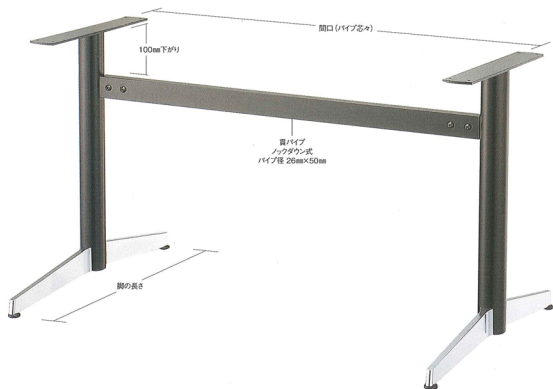

# ベスト

BEST

5 TABLE Leg  
—文字脚—  
—テーブル用—

ショットクローム (メッキパイプ)

ショットクローム (塗装パイプ)

I41粉体 (塗装パイプ)

黒粉体 (塗装パイプ)

基準色塗装

● ● ● ● ● ▶005ページ

■アルミダイカスト ■—文字 ■Sパイプ

製品番号	ベース		パイプ	受座	間口 (パイプ芯々)	価格			
	脚の長さ	高さ				ショットクローム メッキパイプ	ショットクローム 塗装パイプ	I41粉体 塗装パイプ	黒粉体 塗装パイプ
ベスト 4650	650	86	60.5φ	60×85 ¥400	1000mmまで	¥36,200	¥33,800	¥33,400	¥32,400
ベスト 4650	650	86	60.5φ	60×85 ¥400	1300mmまで	¥36,700	¥34,300	¥33,900	¥32,900
ベスト 4650	650	86	60.5φ	60×85 ¥400	1600mmまで	¥37,400	¥35,000	¥34,600	¥33,600
ベスト 4650	650	86	60.5φ	60×85 ¥400送料別	1900mmまで	¥41,200	¥38,800	¥38,400	¥37,400

■テーブル脚の基準高は700mmまでです。 ■表示価格に消費税は含まれていません。