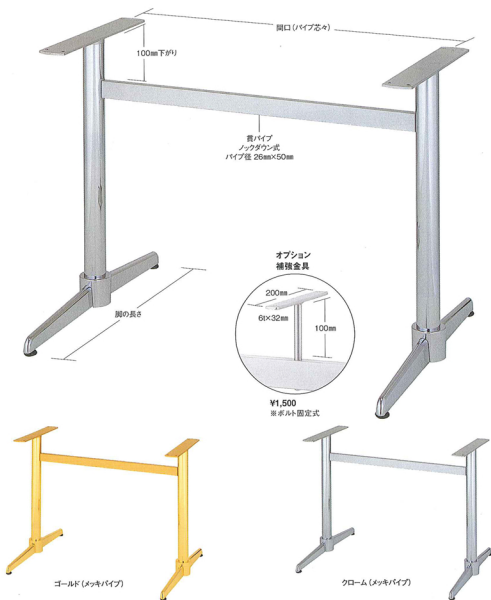

# ケープ

CAPE

基準色塗装  

 ▶ 005ページ

■ スチール ■ 一文字 ■ Sパイプ

製品番号	ベース		パイプ	受座	間口 (パイプ芯々)	価格				
	脚の長さ	高さ				ゴールド メッキパイプ	クローム メッキパイプ	ゴールド 標準パイプ	クローム 標準パイプ	裏粉体 塗装パイプ
ケープ 4800	800	88	50.8φ	61x65 E400	800mmまで	¥31,500	¥29,000	¥29,800	¥27,800	¥25,100
ケープ 4800	800	88	50.8φ	61x65 E400	1200mmまで	¥32,300	¥29,800	¥30,600	¥28,600	¥25,900
ケープ 4800	800	88	50.8φ	61x65 E400	1600mmまで	¥33,500	¥31,000	¥31,800	¥29,800	¥27,100
ケープ 4700	700	81	50.8φ	61x65 E400	800mmまで	¥30,500	¥28,400	¥28,800	¥27,200	¥24,800
ケープ 4700	700	81	50.8φ	61x65 E400	1200mmまで	¥31,300	¥29,200	¥29,600	¥28,000	¥25,600
ケープ 4700	700	81	50.8φ	61x65 E400	1600mmまで	¥32,500	¥30,400	¥30,800	¥29,200	¥26,800
ケープ 4600	600	76	50.8φ	61x65 E400	800mmまで	¥29,700	¥27,800	¥28,000	¥26,600	¥24,400
ケープ 4600	600	76	50.8φ	61x65 E400	1200mmまで	¥30,500	¥28,600	¥28,800	¥27,400	¥25,200
ケープ 4600	600	76	50.8φ	61x65 E400	1600mmまで	¥31,700	¥29,800	¥30,000	¥28,600	¥26,400

■ テーブル脚の基準高は700mmまでです。 ■ 表示価格に消費税は含まれていません。