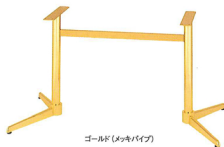

コースター

COASTER

5 TABLE Leg 一文字脚・テーブル用

SIZE

基準色塗装

● ● ● ● ● ▶005ページ

■スチール ■V型一文字 ■Sパイプ

製品番号	ベース			パイプ	受産	間口 (パイプ芯々)	価格				
	脚の長さ	脚の間さ	高さ				ゴールド メッキパイプ	クローム メッキパイプ	ゴールド 塗装パイプ	クローム 塗装パイプ	黒粉体 塗装パイプ
コースター 4350	350	600	81	50.8φ	6×65 #400	800mmまで	¥32,900	¥30,800	¥31,200	¥29,600	¥27,200
コースター 4350	350	600	81	50.8φ	6×65 #400	1200mmまで	¥33,700	¥31,600	¥32,000	¥30,400	¥28,000
コースター 4350	350	600	81	50.8φ	6×65 #400	1600mmまで	¥34,900	¥32,800	¥33,200	¥31,600	¥29,200
コースター 4300	300	520	76	50.8φ	6×65 #400	800mmまで	¥32,100	¥30,200	¥30,400	¥29,000	¥26,800
コースター 4300	300	520	76	50.8φ	6×65 #400	1200mmまで	¥32,900	¥31,000	¥31,200	¥29,800	¥27,600
コースター 4300	300	520	76	50.8φ	6×65 #400	1600mmまで	¥34,100	¥32,200	¥32,400	¥31,000	¥28,800

■テーブル脚の基準高は700mmまでです。 ■表示価格に消費税は含まれていません。