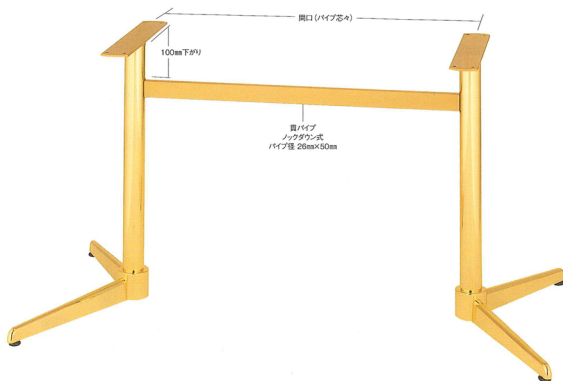

コースター

COASTER

5 TABLE Leg 一文字脚・テーブル用

SIZE

基準色塗装

● ● ● ● ● ▶005ページ

■スチール ■V型一文字 ■Sパイプ

製品番号	ベース			パイプ	受産	間口 (パイプ芯々)	価格				
	脚の長さ	脚の間さ	高さ				ゴールド メッキパイプ	クローム メッキパイプ	ゴールド 塗装パイプ	クローム 塗装パイプ	黒粉体 塗装パイプ
コースター 4350	350	600	81	50.8φ	6×65 #400	800mmまで	¥32,900	¥30,800	¥31,200	¥29,600	¥27,200
コースター 4350	350	600	81	50.8φ	6×65 #400	1200mmまで	¥33,700	¥31,600	¥32,000	¥30,400	¥28,000
コースター 4350	350	600	81	50.8φ	6×65 #400	1600mmまで	¥34,900	¥32,800	¥33,200	¥31,600	¥29,200
コースター 4300	300	520	76	50.8φ	6×65 #400	800mmまで	¥32,100	¥30,200	¥30,400	¥29,000	¥26,800
コースター 4300	300	520	76	50.8φ	6×65 #400	1200mmまで	¥32,900	¥31,000	¥31,200	¥29,800	¥27,600
コースター 4300	300	520	76	50.8φ	6×65 #400	1600mmまで	¥34,100	¥32,200	¥32,400	¥31,000	¥28,800

■テーブル脚の基準高は700mmまでです。 ■表示価格に消費税は含まれていません。