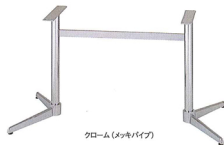

コースター

COASTER

5 TABLE Leg 一文字脚・テーブル用

SIZE

基準色塗装

● ● ● ● ● ▶005ページ

■スチール ■V型一文字 ■Sパイプ

製品番号	ベース			パイプ	受産	間口 (パイプ芯々)	価格				
	脚の長さ	脚の間さ	高さ				ゴールド メッキパイプ	クローム メッキパイプ	ゴールド 塗装パイプ	クローム 塗装パイプ	黒粉体 塗装パイプ
コースター 4350	350	600	81	50.8φ	6×65 #400	800mmまで	¥32,900	¥30,800	¥31,200	¥29,600	¥27,200
コースター 4350	350	600	81	50.8φ	6×65 #400	1200mmまで	¥33,700	¥31,600	¥32,000	¥30,400	¥28,000
コースター 4350	350	600	81	50.8φ	6×65 #400	1600mmまで	¥34,900	¥32,800	¥33,200	¥31,600	¥29,200
コースター 4300	300	520	76	50.8φ	6×65 #400	800mmまで	¥32,100	¥30,200	¥30,400	¥29,000	¥26,800
コースター 4300	300	520	76	50.8φ	6×65 #400	1200mmまで	¥32,900	¥31,000	¥31,200	¥29,800	¥27,600
コースター 4300	300	520	76	50.8φ	6×65 #400	1600mmまで	¥34,100	¥32,200	¥32,400	¥31,000	¥28,800

■テーブル脚の基準高は700mmまでです。 ■表示価格に消費税は含まれていません。