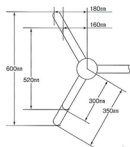

コースター

COASTER

5 TABLE Leg 一文字脚・テーブル用

SIZE

基準色塗装

● ● ● ● ● ▶005ページ

■スチール ■V型一文字 ■Sパイプ

製品番号	ベース			パイプ	受産	間口 (パイプ芯々)	価格				
	脚の長さ	脚の間さ	高さ				ゴールド メッキパイプ	クローム メッキパイプ	ゴールド 塗装パイプ	クローム 塗装パイプ	黒粉体 塗装パイプ
コースター 4350	350	600	81	50.8φ	6×65 #400	800mmまで	¥32,900	¥30,800	¥31,200	¥29,600	¥27,200
コースター 4350	350	600	81	50.8φ	6×65 #400	1200mmまで	¥33,700	¥31,600	¥32,000	¥30,400	¥28,000
コースター 4350	350	600	81	50.8φ	6×65 #400	1600mmまで	¥34,900	¥32,800	¥33,200	¥31,600	¥29,200
コースター 4300	300	520	76	50.8φ	6×65 #400	800mmまで	¥32,100	¥30,200	¥30,400	¥29,000	¥26,800
コースター 4300	300	520	76	50.8φ	6×65 #400	1200mmまで	¥32,900	¥31,000	¥31,200	¥29,800	¥27,600
コースター 4300	300	520	76	50.8φ	6×65 #400	1600mmまで	¥34,100	¥32,200	¥32,400	¥31,000	¥28,800

■テーブル脚の基準高は700mmまでです。 ■表示価格に消費税は含まれていません。