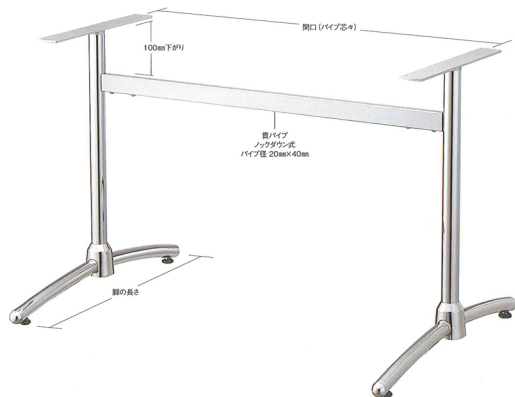

ウェーブ

WAVE

基準色塗装

● ● ● ● ● ▶ 005ページ

■ スチール ■ 一文字 ■ Sパイプ

製品番号	ベース		パイプ	受産	間口 (パイプ芯々)	価格			
	脚の長さ	高さ				クローム メッキパイプ	クローム 塗装パイプ	141粉体 塗装パイプ	黒粉体 塗装パイプ
ウェーブ 4650	650	122	38.1φ	60×65 Z400	700mmまで	¥23,500	¥22,300	¥21,900	¥20,700
ウェーブ 4650	650	122	38.1φ	60×65 Z400	1000mmまで	¥23,900	¥22,700	¥22,300	¥21,100
ウェーブ 4650	650	122	38.1φ	60×65 Z400	1300mmまで	¥24,400	¥23,200	¥22,800	¥21,600
ウェーブ 4650	650	122	38.1φ	60×65 Z400	1600mmまで	¥25,100	¥23,900	¥23,500	¥22,300
ウェーブ 4550	550	122	38.1φ	60×65 Z400	700mmまで	¥22,100	¥20,900	¥20,500	¥19,300
ウェーブ 4550	550	122	38.1φ	60×65 Z400	1000mmまで	¥22,500	¥21,300	¥20,900	¥19,700
ウェーブ 4550	550	122	38.1φ	60×65 Z400	1300mmまで	¥23,000	¥21,800	¥21,400	¥20,200
ウェーブ 4550	550	122	38.1φ	60×65 Z400	1600mmまで	¥23,700	¥22,500	¥22,100	¥20,900

■ テーブル脚の基準高は700mmまでです。 ■ 表示価格に消費税は含まれていません。