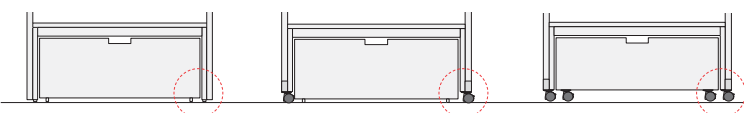

※□にはカラー番号をご指定下さい。(P91 ページ参照)

ステージ&ストッカーの自在キャスター特注仕様について

(注) ●什器自体をキャスター(自在車黒)付にすることもできます。キャスターは各種ステージ部分に付けます(Cの場合)。ステージ H150 にはそのまま取付けますが、収納ステージ H300・H450 は、キャスターの高さ相当分を収納ステージの下側をカットすることで調整しますので、収納ステージの高さは変わりません。

A アジャスター標準仕様

B 自在キャスター特注仕様

C 自在キャスター特注仕様の例外

(注) ●標準仕様のアジャスター付では A タイプ、特注仕様のキャスター付は B タイプです。C の場合は例外であり、別途費用がかかります。  
 ●キャスターと特注仕様(単体什器)の場合は、収納ステージ部分の下部の様子が変わります。右図をご参照願います。連結什器の場合のキャスター仕様については、ご相談ください。

(アジャスター標準仕様)