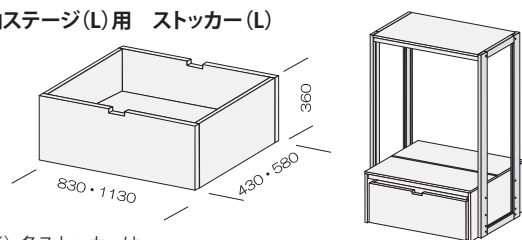

■ステージ

(備考) 各種ステージには、標準でアジャスターが付いています。  
 また各種ステージの付属品として、フレームと固定するためのジョイントボルトが付きまます。  
 (注) ●各種ステージの中央には、オプションパーツ(センターネット)を後から取付けできるよう、あらかじめ溝が付いています。  
 ●キャスター付をご希望の場合はお見積依頼時にご指定ください。

ステージ

種類	適応サイドフレーム	仕様等	サイズ:mm			商品コード	参考価格		
			W	D	H		1:無塗装	2~4	5~8
ステージ	サイドフレーム D300用	W900用	900	450	150	5901495□	¥20,000	¥22,000	¥24,000
		W1200用	1200			5901496□	¥24,500	¥27,000	¥29,500
	サイドフレーム D450用	W900用	900	600		5901497□	¥23,000	¥25,300	¥27,800
		W1200用	1200			5901498□	¥28,800	¥31,800	¥35,000
収納ステージS	サイドフレーム D300用	W900用	900	450	300	5901499□	¥24,300	¥28,000	¥31,500
		W1200用	1200			5901500□	¥28,500	¥32,800	¥37,000
	サイドフレーム D450用	W900用	900	600		5901501□	¥29,800	¥34,300	¥38,800
		W1200用	1200			5901502□	¥35,000	¥40,500	¥45,800
収納ステージL	サイドフレーム D300用	W900用	900	450	450	5901503□	¥28,300	¥32,800	¥37,300
		W1200用	1200			5901504□	¥32,500	¥37,500	¥42,800
	サイドフレーム D450用	W900用	900	600		5901505□	¥34,500	¥40,300	¥46,300
		W1200用	1200			5901506□	¥39,500	¥46,300	¥52,800

※□にはカラー番号をご指定下さい。(P91 ページ参照)

店舗什器

■ストッカー

収納ステージ(S)用 ストッカー(S)

収納ステージ(L)用 ストッカー(L)

(備考) 各ストッカーは、白ナイロン固定車キャスター4個付です。

ストッカー

種類	適応ステージ	仕様等	サイズ:mm			商品コード	参考価格		
			W	D	H		1:無塗装	2~4	5~8
S	D450用	W900用	830	430	230	5901519□	¥19,000	¥22,500	¥24,000
				580		5901520□	¥24,000	¥28,000	¥29,800
	D450用	W1200用	1130	430		5901521□	¥25,500	¥29,800	¥32,000
				580		5901522□	¥26,800	¥31,500	¥33,800
L	D450用	W900用	830	430	360	5901523□	¥24,800	¥30,500	¥33,300
				580		5901524□	¥30,300	¥36,800	¥39,800
	D450用	W1200用	1130	430		5901525□	¥33,000	¥40,000	¥43,500
				580		5901526□	¥34,800	¥42,500	¥46,300

※□にはカラー番号をご指定下さい。(P91 ページ参照)

ステージ&ストッカーの自在キャスター特注仕様について

(注) ●什器自体をキャスター(自在車黒)付にすることもできます。キャスターは各種ステージ部分に付けます(Cの場合)。ステージ H150 にはそのまま取付けますが、収納ステージ H300・H450 は、キャスターの高さ相当分を収納ステージの下側をカットすることで調整しますので、収納ステージの高さは変わりません。