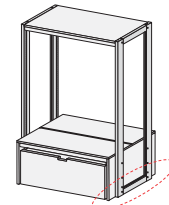

※□にはカラー番号をご指定下さい。(P91 ページ参照)

ステージ&ストッカーの自在キャスター特注仕様について

(注) ●什器自体をキャスター(自在車黒)付にすることもできます。キャスターは各種ステージ部分に付けます(Cの場合)。ステージ H150 にはそのまま取付けますが、収納ステージ H300・H450 は、キャスターの高さ相当分を収納ステージの下側をカットすることで調整しますので、収納ステージの高さは変わりません。

A アジャスター標準仕様

B 自在キャスター特注仕様

C 自在キャスター特注仕様の例外

(注) ●標準仕様のアジャスター付では A タイプ、特注仕様のキャスター付は B タイプです。C の場合は例外であり、別途費用がかかります。  
 ●キャスターと特注仕様(単体什器)の場合は、収納ステージ部分の下部の様子が変わります。右図をご参照願います。連結什器の場合のキャスター仕様については、ご相談ください。

(アジャスター標準仕様)