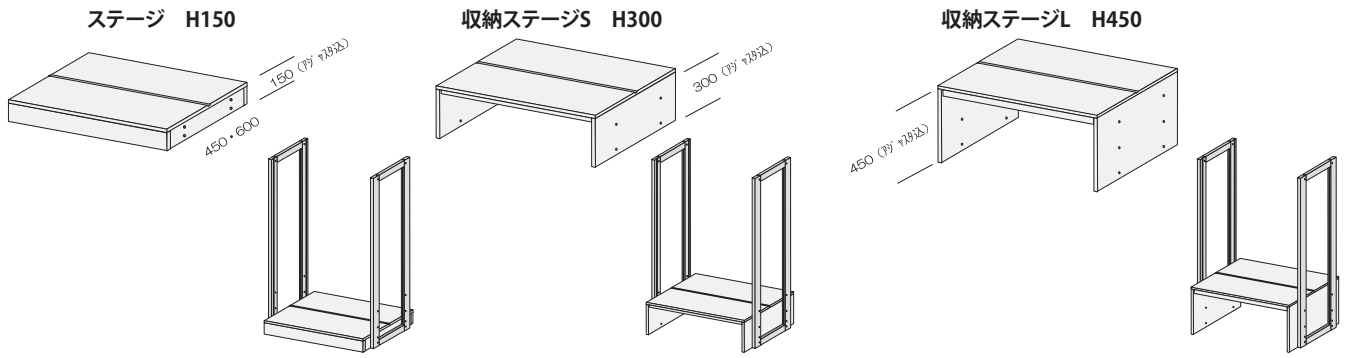

■ステージ

(備考) 各種ステージには、標準でアジャスターが付いています。  
 また各種ステージの付属品として、フレームと固定するためのジョイントボルトが付きまます。  
 (注) ●各種ステージの中央には、オプションパーツ(センターネット)を後から取付けできるよう、あらかじめ溝が付いています。  
 ●キャスター付をご希望の場合はお見積依頼時にご指定ください。

ステージ

種類	適応サイドフレーム	仕様等	サイズ:mm			商品コード	参考価格		
			W	D	H		1:無塗装	2~4	5~8
ステージ	サイドフレーム D300用	W900用	900	450	150	5901495□	¥20,000	¥22,000	¥24,000
		W1200用	1200			5901496□	¥24,500	¥27,000	¥29,500
	サイドフレーム D450用	W900用	900	600		5901497□	¥23,000	¥25,300	¥27,800
		W1200用	1200			5901498□	¥28,800	¥31,800	¥35,000
収納ステージS	サイドフレーム D300用	W900用	900	450	300	5901499□	¥24,300	¥28,000	¥31,500
		W1200用	1200			5901500□	¥28,500	¥32,800	¥37,000
	サイドフレーム D450用	W900用	900	600		5901501□	¥29,800	¥34,300	¥38,800
		W1200用	1200			5901502□	¥35,000	¥40,500	¥45,800
収納ステージL	サイドフレーム D300用	W900用	900	450	450	5901503□	¥28,300	¥32,800	¥37,300
		W1200用	1200			5901504□	¥32,500	¥37,500	¥42,800
	サイドフレーム D450用	W900用	900	600		5901505□	¥34,500	¥40,300	¥46,300
		W1200用	1200			5901506□	¥39,500	¥46,300	¥52,800

※□にはカラー番号をご指定下さい。(P91 ページ参照)

店舗什器

■ストッカー

収納ステージ(S)用 ストッカー(S)

収納ステージ(L)用 ストッカー(L)

(備考) 各ストッカーは、白ナイロン固定車キャスター4個付です。

ストッカー

種類	適応ステージ	仕様等	サイズ:mm			商品コード	参考価格		
			W	D	H		1:無塗装	2~4	5~8
S	D450用	W900用	830	430	230	5901519□	¥19,000	¥22,500	¥24,000
				580		5901520□	¥24,000	¥28,000	¥29,800
	D450用	W1200用	1130	430		5901521□	¥25,500	¥29,800	¥32,000
				580		5901522□	¥26,800	¥31,500	¥33,800
L	D450用	W900用	830	430	360	5901523□	¥24,800	¥30,500	¥33,300
				580		5901524□	¥30,300	¥36,800	¥39,800
	D450用	W1200用	1130	430		5901525□	¥33,000	¥40,000	¥43,500
				580		5901526□	¥34,800	¥42,500	¥46,300

※□にはカラー番号をご指定下さい。(P91 ページ参照)

ステージ&ストッカーの自在キャスター特注仕様について

(注) ●什器自体をキャスター(自在車黒)付にすることもできます。キャスターは各種ステージ部分に付けます(Cの場合)。ステージ H150 にはそのまま取付けますが、収納ステージ H300・H450 は、キャスターの高さ相当分を収納ステージの下側をカットすることで調整しますので、収納ステージの高さは変わりません。