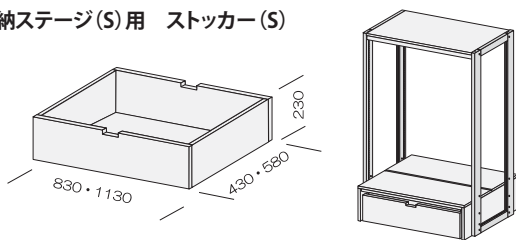

■ステージ

(備考) 各種ステージには、標準でアジャスターが付いています。  
 また各種ステージの付属品として、フレームと固定するためのジョイントボルトが付きまます。  
 (注) ●各種ステージの中央には、オプションパーツ(センターネット)を後から取付けできるよう、あらかじめ溝が付いています。  
 ●キャスター付をご希望の場合はお見積依頼時にご指定ください。

ステージ

種類	適応サイドフレーム	仕様等	サイズ:mm			商品コード	参考価格		
			W	D	H		1:無塗装	2~4	5~8
ステージ	サイドフレーム D300用	W900用	900	450	150	5901495□	¥20,000	¥22,000	¥24,000
		W1200用	1200			5901496□	¥24,500	¥27,000	¥29,500
	サイドフレーム D450用	W900用	900	600		5901497□	¥23,000	¥25,300	¥27,800
		W1200用	1200			5901498□	¥28,800	¥31,800	¥35,000
収納ステージS	サイドフレーム D300用	W900用	900	450	300	5901499□	¥24,300	¥28,000	¥31,500
		W1200用	1200			5901500□	¥28,500	¥32,800	¥37,000
	サイドフレーム D450用	W900用	900	600		5901501□	¥29,800	¥34,300	¥38,800
		W1200用	1200			5901502□	¥35,000	¥40,500	¥45,800
収納ステージL	サイドフレーム D300用	W900用	900	450	450	5901503□	¥28,300	¥32,800	¥37,300
		W1200用	1200			5901504□	¥32,500	¥37,500	¥42,800
	サイドフレーム D450用	W900用	900	600		5901505□	¥34,500	¥40,300	¥46,300
		W1200用	1200			5901506□	¥39,500	¥46,300	¥52,800

※□にはカラー番号をご指定下さい。(P91 ページ参照)

店舗什器

■ストッカー

収納ステージ(S)用 ストッカー(S)

収納ステージ(L)用 ストッカー(L)

(備考) 各ストッカーは、白ナイロン固定車キャスター4個付です。

ストッカー

種類	適応ステージ	仕様等	サイズ:mm			商品コード	参考価格		
			W	D	H		1:無塗装	2~4	5~8
S	D450用	W900用	830	430	230	5901519□	¥19,000	¥22,500	¥24,000
				580		5901520□	¥24,000	¥28,000	¥29,800
	D450用	W1200用	1130	430		5901521□	¥25,500	¥29,800	¥32,000
				580		5901522□	¥26,800	¥31,500	¥33,800
L	D450用	W900用	830	430	360	5901523□	¥24,800	¥30,500	¥33,300
				580		5901524□	¥30,300	¥36,800	¥39,800
	D450用	W1200用	1130	430		5901525□	¥33,000	¥40,000	¥43,500
				580		5901526□	¥34,800	¥42,500	¥46,300

※□にはカラー番号をご指定下さい。(P91 ページ参照)

ステージ&ストッカーの自在キャスター特注仕様について

(注) ●什器自体をキャスター(自在車黒)付にすることもできます。キャスターは各種ステージ部分に付けます(Cの場合)。ステージ H150 にはそのまま取付けますが、収納ステージ H300・H450 は、キャスターの高さ相当分を収納ステージの下側をカットすることで調整しますので、収納ステージの高さは変わりません。