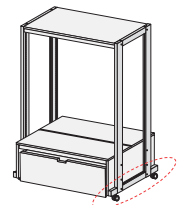

A アジャスター標準仕様

B 自在キャスター特注仕様

C 自在キャスター特注仕様の例外

(注) ●標準仕様のアジャスター付では A タイプ、特注仕様のキャスター付は B タイプです。C の場合は例外であり、別途費用がかかります。  
 ●キャスターと特注仕様(単体什器)の場合は、収納ステージ部分の下部の様子が変わります。右図をご参照願います。連結什器の場合のキャスター仕様については、ご相談ください。

(アジャスター標準仕様)