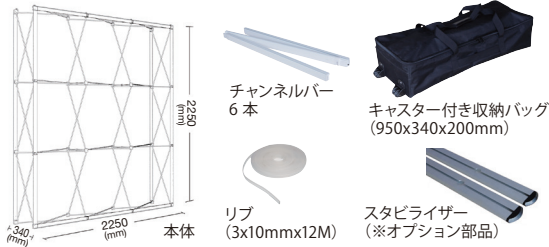

■ファブリック式ポップアップディスプレイシステム

ピンと張れます
組立10分、収納8分(2人で作業)
継ぎ目なしの一枚出力
安心の防災認定

Harry(ハリ)

【付属品】リブ(3×10mm)12M巻・チャンネルバー6本・キャスター付収納バッグ

	規格(mm)	重量(kg)	商品コード	参考価格
本体(リブ12m・キャリーバック付)	W2250×D340×H2250	11.0	5663024	¥66,000
3×3完成品 片面		12.7	5663025	¥165,000
3×3完成品 片面+サイド付		13.1	5663026	¥195,000
3×3完成品 両面		14.4	5663027	¥278,000
3×3完成品 両面+サイド付		15.2	5663028	¥310,000
3×3用グラフィック制作 片面	W2240×H2240	-	5663029	¥105,000
3×3用グラフィック制作 片面+サイド付	W2900×H2240	-	5663030	¥137,000
3×3用グラフィック制作 両面	W2240×H2240×2枚	-	5663031	¥210,000
3×3用グラフィック制作 両面+サイド付	W2900×H2240×1枚 W2240×H2240×1枚	-	5663032	¥242,000

※お客様にて両面の完成品を制作する場合は、リブ30M巻とチャンネルバー2本が別途必要です。
※グラフィック幕の素材は、厚手クロス(370μ)です。
※交換等で幕のみご希望の際は「グラフィック制作」をご注文ください。

ストレート連結

連結コネクターストレート型(1本)
5663036 参考価格 ¥3,000

L型連結

連結コネクタ-L型(1本)
5663037 参考価格 ¥3,000

チャンネルバー
(3セクション)

リブ(30M巻)

スタビライザー(1本)

オプションパーツ

	商品コード	参考価格
リブ(30M巻)	5663033	¥10,000
チャンネルバー(3セクション)	5663034	¥6,000
スタビライザー(1本)	5663035	¥3,000

■収納式・大型布製バックボード

折りたたんだら、専用のキャリーバックに入れて持ち運びができます。

幕の取り付けはマジックテープなので、幕の取り外し・交換も簡単です。

設置はバックから取り出し会場で広げるだけ!片付けも収納するだけなので簡単です。

防災認定の特殊クロス生地を採用。各種展示会、イベントにも最適です。

「ウォーリー」は記者会見やインタビューのバックボードとして、また展示会やイベントの大型メッセージボードとして様々なシチュエーションで使用できるバックボードユニットです。収納式なので、今までのバックボードと比べて組立・撤去にかかる時間が大幅に短縮でき、もちろん持ち運びも簡単です。