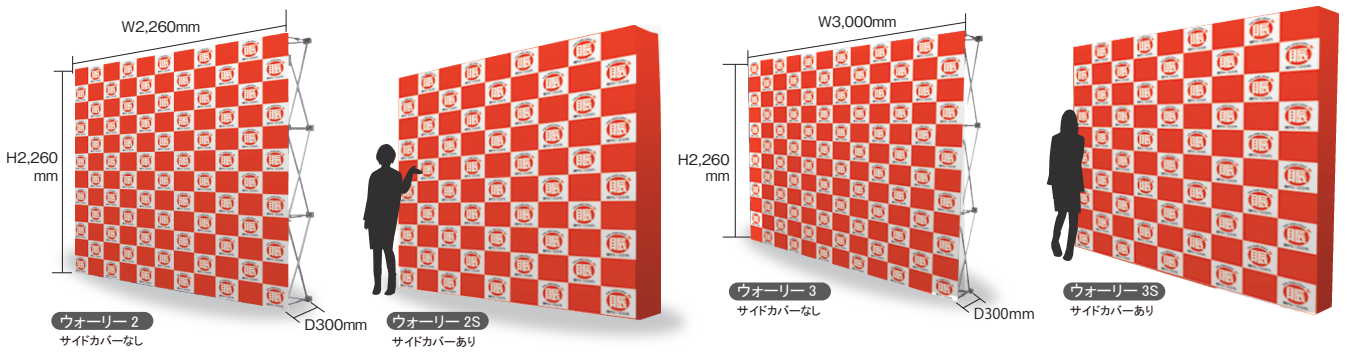

■ファブリック式ポップアップディスプレイシステム

ピンと張れます
組立10分、収納8分(2人で作業)
継ぎ目なしの一枚出力
安心の防災認定

Harry(ハリ)

【付属品】リブ(3×10mm)12M巻・チャンネルバー6本・キャスター付収納バッグ

	規格(mm)	重量(kg)	商品コード	参考価格
本体(リブ12m・キャリーバック付)	W2250×D340×H2250	11.0	5663024	¥66,000
3×3完成品 片面		12.7	5663025	¥165,000
3×3完成品 片面+サイド付		13.1	5663026	¥195,000
3×3完成品 両面		14.4	5663027	¥278,000
3×3完成品 両面+サイド付		15.2	5663028	¥310,000
3×3用グラフィック制作 片面	W2240×H2240	-	5663029	¥105,000
3×3用グラフィック制作 片面+サイド付	W2900×H2240	-	5663030	¥137,000
3×3用グラフィック制作 両面	W2240×H2240×2枚	-	5663031	¥210,000
3×3用グラフィック制作 両面+サイド付	W2900×H2240×1枚 W2240×H2240×1枚	-	5663032	¥242,000

※お客様にて両面の完成品を制作する場合は、リブ30M巻とチャンネルバー2本が別途必要です。
※グラフィック幕の素材は、厚手クロス(370μ)です。
※交換等で幕のみご希望の際は「グラフィック制作」をご注文ください。

ストレート連結

連結コネクターストレート型(1本)
5663036 参考価格 ¥3,000

L型連結

連結コネクタ-L型(1本)
5663037 参考価格 ¥3,000

チャンネルバー
(3セクション)

リブ(30M巻)

スタビライザー(1本)

オプションパーツ

	商品コード	参考価格
リブ(30M巻)	5663033	¥10,000
チャンネルバー(3セクション)	5663034	¥6,000
スタビライザー(1本)	5663035	¥3,000

■収納式・大型布製バックボード

折りたたんだら、専用のキャリーバックに入れて持ち運びができます。

幕の取り付けはマジックテープなので、幕の取り外し・交換も簡単です。

設置はバックから取り出し会場で広げるだけ!片付けも収納するだけなので簡単です。

防災認定の特殊クロス生地を採用。各種展示会、イベントにも最適です。

「ウォーリー」は記者会見やインタビューのバックボードとして、また展示会やイベントの大型メッセージボードとして様々なシチュエーションで使用できるバックボードユニットです。収納式なので、今までのバックボードと比べて組立・撤去にかかる時間が大幅に短縮でき、もちろん持ち運びも簡単です。