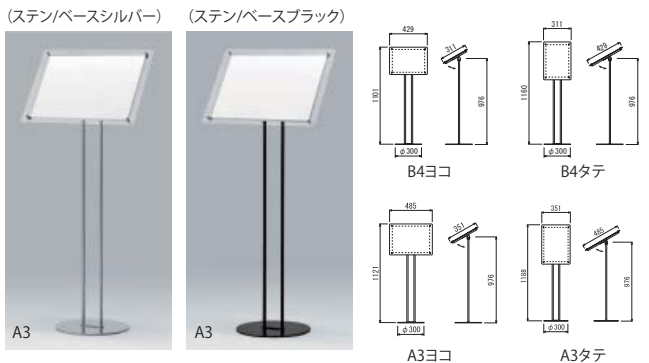

■一台でタテ・ヨコ・傾斜・直立に切り替えて使えます。

パネル部分は、タテ・ヨコ・直立・傾斜(30°)に調節して使えます。

2333 フロアスタンド

【仕様】フレーム:アルミ押出材・アルマイト仕上 アタッチメント:樹脂・メッキ仕上 面板:2mm透明アクリル/3mmアルミ複合板2枚 スライドファイル:0.5mm透明PET ボール:アルミ押出材(シルバー)アルマイト仕上・(ホワイト)ツヤ有電着塗装仕上・(ブラック)ツヤ消し電着塗装仕上 ベース:スチール塗装仕上 組立式

型番	用紙寸法W×H(mm)	外寸法W×H×D(mm)	有効画面寸法(mm)	重量(kg)	商品コード	参考価格
A4	A4(210×297)	362×1136×360	211×298	3.2	5048485	¥12,800
A3	A3(297×420)	485×1191×360	298×421	4.8	5048488	¥14,400

※□にはカラー番号をご指定ください。 1:シルバー 2:ホワイト 3:ブラック
※オプション/丸ウエイト1ボール 5048568 詳しくはP738を参照ください。

■スッキリとしたデザインは場所を選ばず使えます。

2338 フロアスタンド

【仕様】フレーム:アルミ押出材・アルマイト仕上 アタッチメント:樹脂・メッキ仕上 面板:2mm透明アクリル/3mmアルミ複合板2枚 スライドファイル:0.5mm透明PET ボール:スチール塗装仕上 ベース:スチール塗装仕上 組立式

型番	用紙寸法W×H(mm)	外寸法W×H×D(mm)	有効画面寸法(mm)	重量(kg)	商品コード	参考価格
B4	B4(257×364)	429×1160×300	258×365	5.6	5048504	¥24,000
A3	A3(297×420)	485×1188×300	298×421	6.1	5048506	¥24,800

※□にはカラー番号をご指定ください。 1:シルバー 2:ブラック
※パネル部分は、タテ・ヨコ、直立傾斜(角度自由)に調節して使うことができます。
※オプション/丸ウエイト2ボール 5048571/パンフレットラック 5048631 5048632 5048633 詳しくはP738を参照ください。

■高さ・角度の調整が可能なフレームレススタンド。

2303 フロアスタンド ステン

【仕様】アタッチメント:金具・スチールクロムメッキ仕上 面板:3mm透明アクリル/3mmアルミ複合板(シルバー) ボール:スチールクロムメッキ仕上 ベース:スチールクロムメッキヘアライン仕上 組立式