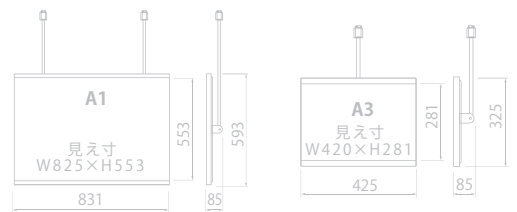

天井空間スペースを利用したサイン

屋内 電飾 LED 片面

コンセントレールに電源プラグ・吊りパイプを差し込み、ひねると固定されます。コンセントレールに電気が通ってれば、そのまま点灯します。

※コンセントレールの耐荷重をご確認ください。

廃番

コンセントレールに差すだけ!

モバイル

※(1M)

【材質】フレーム:アルミニウム 面板:透明アクリル板 【定格電圧】100V

サイズ W×H×D(mm)	重量 (kg)	LED照度 (W)	照度 (lx)	本体		メディア制作費(デザイン費別)	
				商品コード	参考価格	商品コード	参考価格
A1	831×593×85	8.5	17	5591055	¥353,000	5591056	¥25,900
A3	425×325×85	2.5	9	5591057	¥160,000	5591058	¥12,500
W1600	1603×304×95	13	32	5591059	¥338,000	—	—

連結表示が可能なLEDスリム ツーオープン

屋内

500×500を2枚並べたイメージ

上下2辺のフレームが開く薄型LEDパネル。スリムシリーズにNEWタイプが仲間入り。フードコート等でのメニューサインに最適です。

エッジライト方式

1:化研クローム 2:化研ゴールド

LEDスリム ツーオープン

【使用フレーム】PG-32R 【フレーム幅】上下フレーム32mm 左右フレーム7mm 【厚さ】上下フレーム部24mm 左右フレーム部13.5mm 【ランプ】高輝度白色LED(国産)使用
【表面カバー】アクリル板1.5mm厚 【フレーム素材】アルミ型材 【コーナー素材】ABS樹脂 【付属品】ACアダプターDC12V 2.08A(コード全長4.4m)

	ポスター寸法(mm)	画面寸法(外枠寸法)(mm)	明るさ(lx)	消費電力(W)	LED個数	重量(kg)	商品コード	参考価格
1000×500横	1000×500	996×483(1016×547)	1930	14.3	99	5.0	5065258	¥72,000
B2横	728×515	724×498(744×562)	2450	10.4	72	4.7	5065258□	¥65,700
A2横	594×420	590×403(610×467)	2200	8.2	57	2.7	5065259□	¥53,200
500×500	500×500	496×483(516×547)	1930	7	48	2.2	5065259	¥48,000