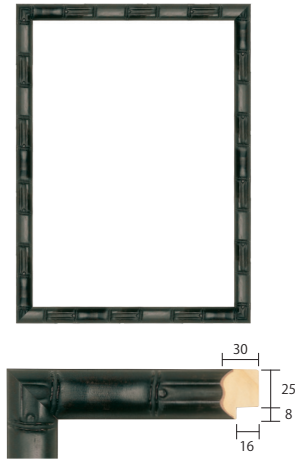

EBシリーズ

①12-6561 茶

②12-6552 黒

③B-504G 金

④B-504S 銀

⑤B-39100 黒/銀

⑥B-39101 金

⑦B-39102 銀

⑧B-20162 白

ECシリーズ

①40-3009 こげ茶

②46-3010 白銀

③46-3037 茶

④36-6735 金

⑤36-6736 白/銀

eカスタムフレームの特注について