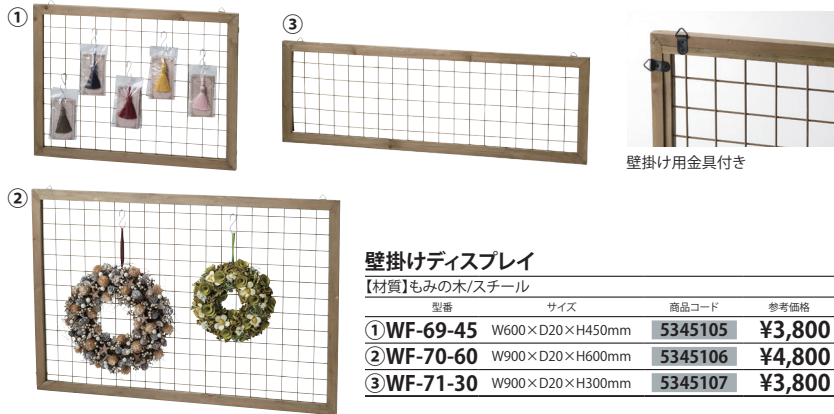

## ■壁掛けディスプレイ

### 壁掛けディスプレイ

【材質】もみの木/スチール

型番	サイズ	商品コード	参考価格
①WF-69-45	W600×D20×H450mm	5345105	¥3,800
②WF-70-60	W900×D20×H600mm	5345106	¥4,800
③WF-71-30	W900×D20×H300mm	5345107	¥3,800