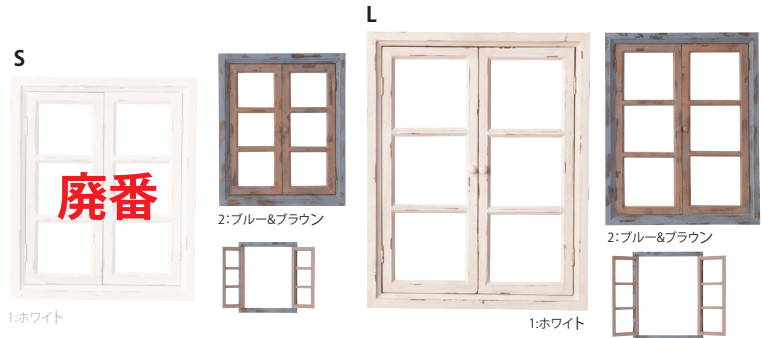

■ウィンドウフォトフレーム

Petit monde ウィンドウフォトフレーム ダブルドア

【材質】杉 壁掛け金具付き ※ガラスは付いていません

型番	サイズ(mm)	重量(kg)	商品コード	参考価格
S	W500×D40×H600	2	57880252	¥7,200
L	W600×D40×H750	3	5788026□	¥10,000

※□にはカラー番号をご指定下さい。1:ホワイト 2:ブルー&ブラウン

- 素材
- モールドディング (額縁材)
- ロートアイアン パーツ
- メタカラー建材
- 棚板&天板
- テーブル脚
- こぼれ止めパーツ
- ロイヤルシリーズ
- 角バー用パーツ
- ネット用パーツ
- 有孔ボード用フック
- スガツネLAMP シリーズ
- スカルプス シリーズ
- シャッター
- ワイヤーディスプレイパーツ
- フック&ハンドル & ブラケット
- 真鍮パーツ
- アンティークアイアンパーツ