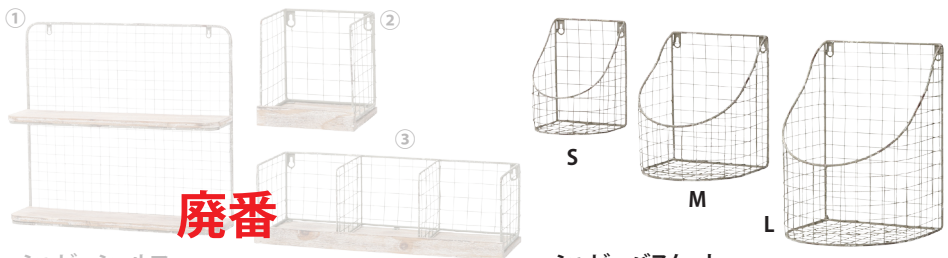

■シャビーディスプレイ

廃番

シャビースェルフ

【材質】スチール/木

型番	サイズ(mm)	商品コード	参考価格
①	W600×D160×H540	5345102	¥10,000
②	W150×D140×H160	5345103	¥2,000
③	W455×D160×H140	5345104	¥5,000

シャビーバスケット

【材質】スチール

型番	サイズ(mm)	商品コード	参考価格
S	W150×D145×H200	5345099	¥1,500
M	W200×D200×H255	5345100	¥2,800
L	W250×D245×H350	5345101	¥4,500