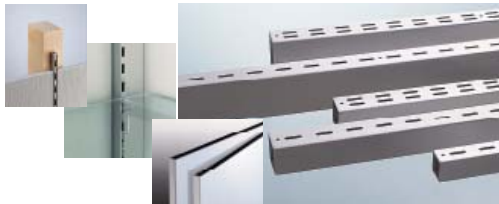

## ROYAL の全商品をお手頃価格にて WEB で取り扱っています。

ROYAL の AA システム金属パーツをご紹介します。百貨店、スーパー、その他あらゆる商業施設のディスプレイ空間で活躍する最もポピュラーな金属パーツです。基礎支柱から陳列用フックまで、商品ディスプレイに欠かせない金物をご案内致します。

什器パーツ & 建材

### ■サポート

AA システム展開用 サポート（基礎支柱）および周辺パーツを多数ご紹介しています。

114C

### ■ブラケット

棚用、ハンガー用、etc…。用途に合わせてお選びいただくことで、商品ディスプレイの可能性が広がります。

114D