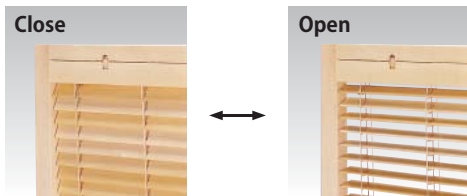

JP-LBシリーズはダイヤルを回す事で幕部がブラインドの様に開閉します。