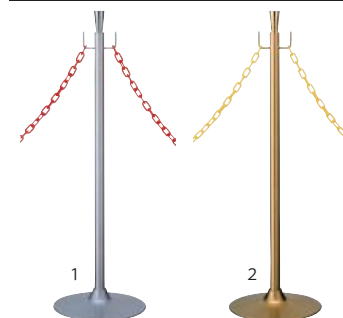

■シンプルヘッドタイプ (4kg)

シンプルヘッドタイプ

【サイズ】ベース:φ300mm ポール:φ32mm H860mm 【重量】4kg ※ロープ別売

型番	ベース	ポール	商品コード	参考価格
①	ステンレスヘアライン	ステンレスミガキ	5297048	¥17,600
②	スチールクロームメッキ		5297049	¥16,300
③	スチールゴールドメッキ		5297050	¥17,100

※□にヘッド・金具タイプをご指定ください。1:Kタイプ 2:Lタイプ

■ブラックベースタイプ (5.3kg)

ブラックベースタイプ

【材質】スチール 【仕上】ブラック、粉体 【ポール】ブラック、粉体 【サイズ】ベース:φ300mm ポール:φ32mm H900mm 【重量】5.3kg ※ロープ別売

商品コード	参考価格
5297051	¥15,100

※□にヘッド・金具カラーをご指定ください。1:ゴールド 2:シルバー

■ローコストタイプ (3.6kg)

ローコストタイプ

【材質】スチール 【サイズ】ベース:φ280mm ポール:φ32mm H800mm 【重量】3.6kg ※チェーン別売

商品コード	参考価格
5297052	¥7,900

※□に本体カラーをご指定ください。1:シルバー 2:ゴールド

■カラーロープ

カラーロープAタイプ

【サイズ】長さ:1200mm

色	商品コード	参考価格
①レッド	5297053	¥11,000
②イエロー	5297054	
③ブルー	5297055	
④グレー	5297056	
⑤ホワイト	5297057	¥7,900
⑥レッド	5297058	
⑦イエロー	5297059	
⑧ホワイト	5297060	

※□に金具カラーをご指定ください。1:クローム 2:ゴールド

カラーロープBタイプ

【サイズ】長さ:1200mm

色	商品コード	参考価格
⑨レッド	5297061	¥11,000
⑩イエロー	5297062	
⑪ブルー	5297063	
⑫グレー	5297064	
⑬ホワイト	5297065	¥7,900
⑭レッド	5297066	
⑮イエロー	5297067	
⑯ホワイト	5297068	

※□に金具カラーをご指定ください。1:クローム 2:ゴールド