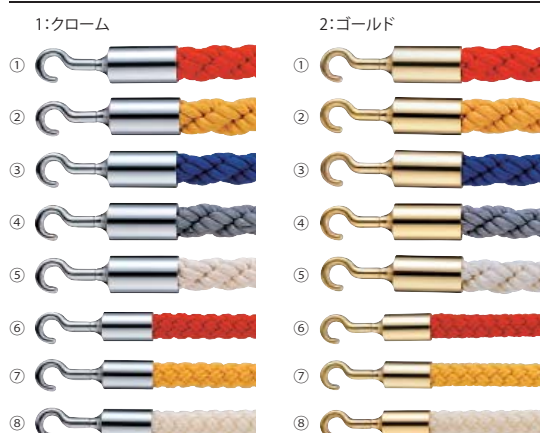

■シンプルヘッドタイプ (4kg)

シンプルヘッドタイプ

【サイズ】ベース:φ300mm ポール:φ32mm H860mm 【重量】4kg ※ロープ別売

型番	ベース	ポール	商品コード	参考価格
①	ステンレスヘアライン	ステンレスミガキ	5297048	¥17,600
②	スチールクロームメッキ		5297049	¥16,300
③	スチールゴールドメッキ		5297050	¥17,100

※□にヘッド・金具タイプをご指定ください。1:Kタイプ 2:Lタイプ

■ブラックベースタイプ (5.3kg)

ブラックベースタイプ

【材質】スチール 【仕上】ブラック、粉体 【ポール】ブラック、粉体 【サイズ】ベース:φ300mm ポール:φ32mm H900mm 【重量】5.3kg ※ロープ別売

商品コード	参考価格
5297051	¥15,100

※□にヘッド・金具カラーをご指定ください。1:ゴールド 2:シルバー

■ローコストタイプ (3.6kg)

ローコストタイプ

【材質】スチール 【サイズ】ベース:φ280mm ポール:φ32mm H800mm 【重量】3.6kg ※チェーン別売

商品コード	参考価格
5297052	¥7,900

※□に本体カラーをご指定ください。1:シルバー 2:ゴールド

■カラーロープ

カラーロープAタイプ

【サイズ】長さ:1200mm

色	商品コード	参考価格
①レッド	5297053	¥11,000
②イエロー	5297054	
③ブルー	5297055	
④グレー	5297056	
⑤ホワイト	5297057	¥7,900
⑥レッド	5297058	
⑦イエロー	5297059	
⑧ホワイト	5297060	

※□に金具カラーをご指定ください。1:クローム 2:ゴールド

カラーロープBタイプ

【サイズ】長さ:1200mm

色	商品コード	参考価格
⑨レッド	5297061	¥11,000
⑩イエロー	5297062	
⑪ブルー	5297063	
⑫グレー	5297064	
⑬ホワイト	5297065	¥7,900
⑭レッド	5297066	
⑮イエロー	5297067	
⑯ホワイト	5297068	

※□に金具カラーをご指定ください。1:クローム 2:ゴールド