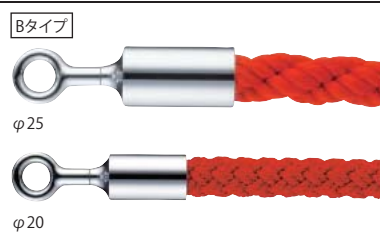

■シンプルヘッドタイプ (4kg)

シンプルヘッドタイプ

【サイズ】ベース:φ300mm ポール:φ32mm H860mm 【重量】4kg ※ロープ別売

型番	ベース	ポール	商品コード	参考価格
①	ステンレスヘアライン	ステンレスミガキ	5297048	¥17,600
②	スチールクロームメッキ		5297049	¥16,300
③	スチールゴールドメッキ		5297050	¥17,100

※□にヘッド・金具タイプをご指定ください。1:Kタイプ 2:Lタイプ

■ブラックベースタイプ (5.3kg)

ブラックベースタイプ

【材質】スチール 【仕上】ブラック、粉体 【ポール】ブラック、粉体 【サイズ】ベース:φ300mm ポール:φ32mm H900mm 【重量】5.3kg ※ロープ別売

商品コード	参考価格
5297051	¥15,100

※□にヘッド・金具カラーをご指定ください。1:ゴールド 2:シルバー

■ローコストタイプ (3.6kg)

ローコストタイプ

【材質】スチール 【サイズ】ベース:φ280mm ポール:φ32mm H800mm 【重量】3.6kg ※チェーン別売

商品コード	参考価格
5297052	¥7,900

※□に本体カラーをご指定ください。1:シルバー 2:ゴールド

■カラーロープ

カラーロープAタイプ

【サイズ】長さ:1200mm

色	商品コード	参考価格
①レッド	5297053	¥11,000
②イエロー	5297054	
③ブルー	5297055	
④グレー	5297056	
⑤ホワイト	5297057	¥7,900
⑥レッド	5297058	
⑦イエロー	5297059	
⑧ホワイト	5297060	

※□に金具カラーをご指定ください。1:クローム 2:ゴールド

カラーロープBタイプ

【サイズ】長さ:1200mm

色	商品コード	参考価格
⑨レッド	5297061	¥11,000
⑩イエロー	5297062	
⑪ブルー	5297063	
⑫グレー	5297064	
⑬ホワイト	5297065	¥7,900
⑭レッド	5297066	
⑮イエロー	5297067	
⑯ホワイト	5297068	

※□に金具カラーをご指定ください。1:クローム 2:ゴールド