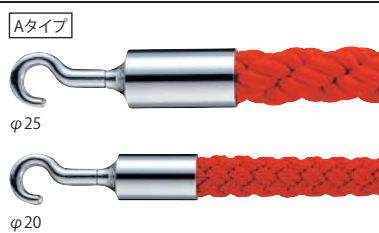

■シンプルヘッドタイプ (4kg)

シンプルヘッドタイプ

【サイズ】ベース:φ300mm ポール:φ32mm H860mm 【重量】4kg ※ロープ別売

型番	ベース	ポール	商品コード	参考価格
①	ステンレスヘアライン	ステンレスミガキ	5297048	¥17,600
②	スチールクロームメッキ		5297049	¥16,300
③	スチールゴールドメッキ		5297050	¥17,100

※□にヘッド・金具タイプをご指定ください。1:Kタイプ 2:Lタイプ

■ブラックベースタイプ (5.3kg)

ブラックベースタイプ

【材質】スチール 【仕上】ブラック、粉体 【ポール】ブラック、粉体 【サイズ】ベース:φ300mm ポール:φ32mm H900mm 【重量】5.3kg ※ロープ別売

商品コード	参考価格
5297051	¥15,100

※□にヘッド・金具カラーをご指定ください。1:ゴールド 2:シルバー

■ローコストタイプ (3.6kg)

ローコストタイプ

【材質】スチール 【サイズ】ベース:φ280mm ポール:φ32mm H800mm 【重量】3.6kg ※チェーン別売

商品コード	参考価格
5297052	¥7,900

※□に本体カラーをご指定ください。1:シルバー 2:ゴールド

■カラーロープ

カラーロープAタイプ

【サイズ】長さ:1200mm

色	商品コード	参考価格
①レッド	5297053	¥11,000
②イエロー	5297054	
③ブルー	5297055	
④グレー	5297056	
⑤ホワイト	5297057	¥7,900
⑥レッド	5297058	
⑦イエロー	5297059	
⑧ホワイト	5297060	

※□に金具カラーをご指定ください。1:クローム 2:ゴールド

カラーロープBタイプ

【サイズ】長さ:1200mm

色	商品コード	参考価格
⑨レッド	5297061	¥11,000
⑩イエロー	5297062	
⑪ブルー	5297063	
⑫グレー	5297064	
⑬ホワイト	5297065	¥7,900
⑭レッド	5297066	
⑮イエロー	5297067	
⑯ホワイト	5297068	

※□に金具カラーをご指定ください。1:クローム 2:ゴールド