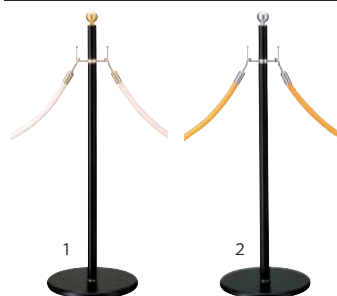

■シンプルヘッドタイプ (4kg)

シンプルヘッドタイプ

【サイズ】ベース:φ300mm ポール:φ32mm H860mm 【重量】4kg ※ロープ別売

型番	ベース	ポール	商品コード	参考価格
①	ステンレスヘアライン	ステンレスミガキ	5297048	¥17,600
②	スチールクロームメッキ		5297049	¥16,300
③	スチールゴールドメッキ		5297050	¥17,100

※□にヘッド・金具タイプをご指定ください。1:Kタイプ 2:Lタイプ

■ブラックベースタイプ (5.3kg)

ブラックベースタイプ

【材質】スチール 【仕上】ブラック、粉体 【ポール】ブラック、粉体 【サイズ】ベース:φ300mm ポール:φ32mm H900mm 【重量】5.3kg ※ロープ別売

商品コード	参考価格
5297051	¥15,100

※□にヘッド・金具カラーをご指定ください。1:ゴールド 2:シルバー

■ローコストタイプ (3.6kg)

ローコストタイプ

【材質】スチール 【サイズ】ベース:φ280mm ポール:φ32mm H800mm 【重量】3.6kg ※チェーン別売

商品コード	参考価格
5297052	¥7,900

※□に本体カラーをご指定ください。1:シルバー 2:ゴールド

■カラーロープ

カラーロープAタイプ

【サイズ】長さ:1200mm

色	商品コード	参考価格
①レッド	5297053	¥11,000
②イエロー	5297054	
③ブルー	5297055	
④グレー	5297056	
⑤ホワイト	5297057	¥7,900
⑥レッド	5297058	
⑦イエロー	5297059	
⑧ホワイト	5297060	

※□に金具カラーをご指定ください。1:クローム 2:ゴールド

カラーロープBタイプ

【サイズ】長さ:1200mm

色	商品コード	参考価格
⑨レッド	5297061	¥11,000
⑩イエロー	5297062	
⑪ブルー	5297063	
⑫グレー	5297064	
⑬ホワイト	5297065	¥7,900
⑭レッド	5297066	
⑮イエロー	5297067	
⑯ホワイト	5297068	

※□に金具カラーをご指定ください。1:クローム 2:ゴールド