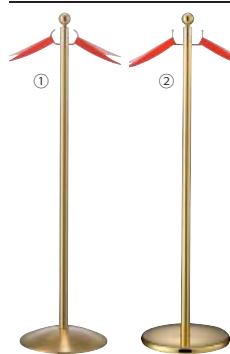

■シンプルヘッドタイプ (4kg)

シンプルヘッドタイプ

【サイズ】ベース:φ300mm ポール:φ32mm H860mm 【重量】4kg ※ロープ別売

型番	ベース	ポール	商品コード	参考価格
①	ステンレスヘアライン	ステンレスミガキ	5297048	¥17,600
②	スチールクロームメッキ		5297049	¥16,300
③	スチールゴールドメッキ		5297050	¥17,100

※□にヘッド・金具タイプをご指定ください。1:Kタイプ 2:Lタイプ

商品コード	参考価格
5297052	¥7,900

※□に本体カラーをご指定ください。1:シルバー 2:ゴールド

■カラーロープ

カラーロープAタイプ

【サイズ】長さ:1200mm

色	商品コード	参考価格
①レッド	5297053	¥11,000
②イエロー	5297054	
③ブルー	5297055	
④グレー	5297056	
⑤ホワイト	5297057	¥7,900
⑥レッド	5297058	
⑦イエロー	5297059	
⑧ホワイト	5297060	

※□に金具カラーをご指定ください。1:クローム 2:ゴールド

カラーロープBタイプ

【サイズ】長さ:1200mm

色	商品コード	参考価格
⑨レッド	5297061	¥11,000
⑩イエロー	5297062	
⑪ブルー	5297063	
⑫グレー	5297064	
⑬ホワイト	5297065	¥7,900
⑭レッド	5297066	
⑮イエロー	5297067	
⑯ホワイト	5297068	

※□に金具カラーをご指定ください。1:クローム 2:ゴールド

■テープカット用

テープカット用

【材質】シンチュウ 【サイズ】ベース:φ300mm ポール:φ32mm H1100mm

型番	仕上	重量(kg)	商品コード	参考価格
①	ヘアライン	5.0	5297070	¥26,000
②	ミガキ	5.5	5297071	¥26,000

※テープはご自身でご用意下さい。

■フラワーポット & ハンガー

フラワーポット&ハンガー

型番	商品コード	参考価格
①ポットD	5297075	¥3,900
③F-2	5297073	¥2,800
④F-3	5297074	¥6,200