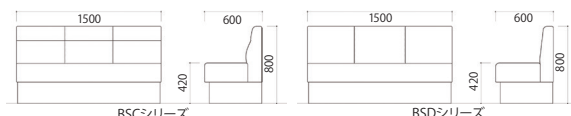

1:イエロー 2:オレンジ 3:グリーン 4:ブルー 5:ピンク 6:アイボリー

BSD ボックスソファ

	別注可	受(2W)	●
【サイズ】W1500×D600×H800(SH420)mm 【仕様】本体:木枠 合成皮革張り 台輪:④⑤木枠 ポリ化粧板貼 ⑥木枠 合成皮革貼	④ナチュラル	5356034□	参考価格 ¥130,000
	⑤ブラウン	5356035□	参考価格 ¥127,000
	⑥ブラック	5356036□	参考価格 ¥125,000

サイズ別注承ります。※□には張り地カラーをご指定ください。1:イエロー 2:オレンジ 3:グリーン 4:ブルー 5:ピンク 6:アイボリー

※ご注文の際は、0000000・0000000・0000000・0000000・0000000・0000000 の7桁の商品コードをご記入ください。

また0000000の末尾に□があるものは、カラー・棚数等の指定番号をご記入ください。

※商品の価格・仕様・品質・性能などの変更、または販売の中止は、予告なく行われる場合がございます。あらかじめご了承ください。