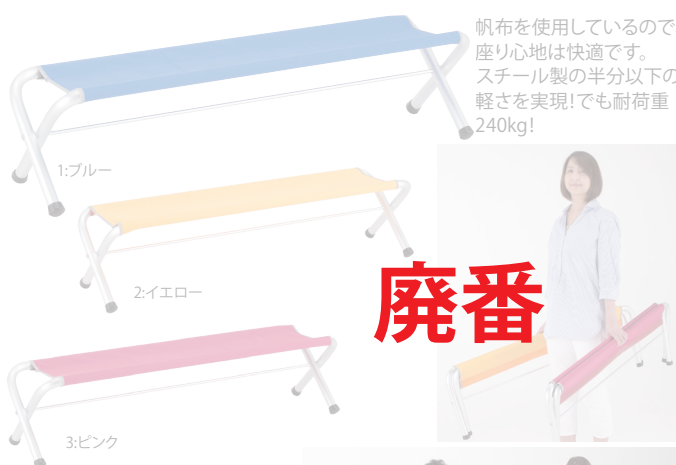

■折りたたみ式アルミ製ベンチ

帆布を使用しているため、座り心地は快適です。スチール製の半分以下の軽さを実現!でも耐荷重240kg!

廃番

1:ブルー

2:イエロー

3:ピンク