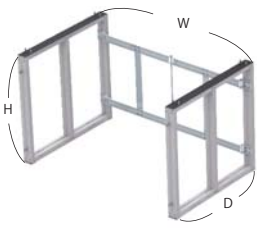

1連タイプ

2連タイプ

天板

エンドキャップ

アルミステージ

W900×D600タイプ				W900×D900タイプ			
品名	サイズ(mm)	商品コード	参考価格	品名	サイズ(mm)	商品コード	参考価格
1連ステージH600	W950×D600×H580	5623047	¥70,000	1連ステージH600	W950×D900×H580	5623053	¥85,000
1連ステージH900	W950×D600×H880	5623048	¥85,000	1連ステージH900	W950×D900×H880	5623054	¥100,000
2連ステージH600	W1850×D600×H580	5623049	¥105,000	2連ステージH600	W1850×D900×H580	5623055	¥127,500
2連ステージH900	W1850×D600×H880	5623050	¥127,500	2連ステージH900	W1850×D900×H880	5623056	¥150,000
D600用天板	W900×D600×H20	5623051	¥20,000	D900用天板	W900×D900×H20	5623057	¥30,000
D600用エンドキャップ	L600	5623052	¥4,000	D900用エンドキャップ	L900	5623058	¥6,000

受(1M)

構成例(左右接続)

↑の箇所は、天板のみとなります。  
※前後接続については、P441の右下をご覧ください。  
※—の色の意味はありません。

オプション

大型キャスターを採用しているのでらくらく移動!  
収納キャリア

型番	サイズ(mm)	重量	材質	商品コード	参考価格
SC-60 600タイプ	W1110×D682×H971	23kg	スチール製(粉体塗装)	5623005	¥100,000
SC-90 900タイプ	W1110×D982×H971	26kg		5623006	¥110,000

※脚部6台と天板10枚が収納できます。 ※別注不可

エプロンスカート

型番	サイズ(mm)	商品コード	参考価格
SS-ENSDR ひだなし	1m×高さ600mm以下	5623007	¥20,000
SS-EALDR ひだなし	1m×高さ601mm以上	5623008	¥25,000
SS-EASDR ひだあり	1m×高さ600mm以下	5623009	¥25,000
SS-ENLDR ひだあり	1m×高さ601mm以上	5623010	¥30,000

受(10D)

ステップ(昇降用階段)

型番	商品コード	参考価格
SYS1 ステップ1段型	5623011	¥43,300
SYS2 ステップ2段型	5623012	¥84,200
SYS3 ステップ3段型	5623013	¥122,200
SYS3T ステップ3段型(両側手すり付き)	5623014	¥252,200

※ステージの高さによって段数、段差が変わります。  
※画像はステップ3段型(手すり付き)です。