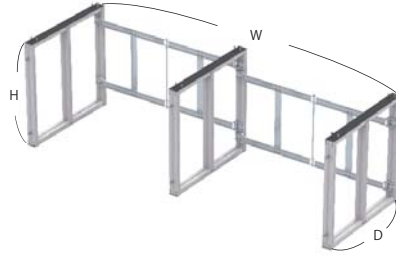

1連タイプ

2連タイプ

天板

エンドキャップ

アルミステージ

W900×D600タイプ				W900×D900タイプ			
品名	サイズ(mm)	商品コード	参考価格	品名	サイズ(mm)	商品コード	参考価格
1連ステージH600	W950×D600×H580	5623047	¥70,000	1連ステージH600	W950×D900×H580	5623053	¥85,000
1連ステージH900	W950×D600×H880	5623048	¥85,000	1連ステージH900	W950×D900×H880	5623054	¥100,000
2連ステージH600	W1850×D600×H580	5623049	¥105,000	2連ステージH600	W1850×D900×H580	5623055	¥127,500
2連ステージH900	W1850×D600×H880	5623050	¥127,500	2連ステージH900	W1850×D900×H880	5623056	¥150,000
D600用天板	W900×D600×H20	5623051	¥20,000	D900用天板	W900×D900×H20	5623057	¥30,000
D600用エンドキャップ	L600	5623052	¥4,000	D900用エンドキャップ	L900	5623058	¥6,000

受(1M)

構成例(左右接続)

↑の箇所は、天板のみとなります。  
※前後接続については、P441の右下をご覧ください。  
※—の色の意味はありません。

オプション

大型キャスターを採用しているのでらくらく移動!  
収納キャリア

型番	サイズ(mm)	重量	材質	商品コード	参考価格
SC-60 600タイプ	W1110×D682×H971	23kg	スチール製(粉体塗装)	5623005	¥100,000
SC-90 900タイプ	W1110×D982×H971	26kg		5623006	¥110,000

※脚部6台と天板10枚が収納できます。 ※別注不可

エプロンスカート

型番	サイズ(mm)	商品コード	参考価格
SS-ENSDR ひだなし	1m×高さ600mm以下	5623007	¥20,000
SS-EALDR ひだなし	1m×高さ601mm以上	5623008	¥25,000
SS-EASDR ひだあり	1m×高さ600mm以下	5623009	¥25,000
SS-ENLDR ひだあり	1m×高さ601mm以上	5623010	¥30,000

受(10D)

ステップ(昇降用階段)

型番	商品コード	参考価格
SYS1 ステップ1段型	5623011	¥43,300
SYS2 ステップ2段型	5623012	¥84,200
SYS3 ステップ3段型	5623013	¥122,200
SYS3T ステップ3段型(両側手すり付き)	5623014	¥252,200

※ステージの高さによって段数、段差が変わります。  
※画像はステップ3段型(手すり付き)です。