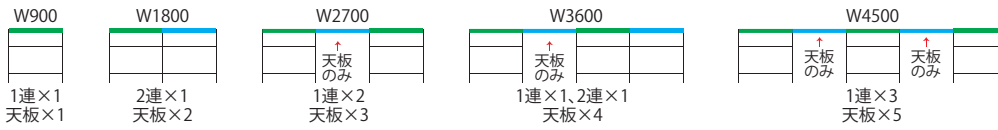

1連タイプ

2連タイプ

天板

エンドキャップ

アルミステージ

W900×D600タイプ				W900×D900タイプ			
品名	サイズ(mm)	商品コード	参考価格	品名	サイズ(mm)	商品コード	参考価格
1連ステージH600	W950×D600×H580	5623047	¥70,000	1連ステージH600	W950×D900×H580	5623053	¥85,000
1連ステージH900	W950×D600×H880	5623048	¥85,000	1連ステージH900	W950×D900×H880	5623054	¥100,000
2連ステージH600	W1850×D600×H580	5623049	¥105,000	2連ステージH600	W1850×D900×H580	5623055	¥127,500
2連ステージH900	W1850×D600×H880	5623050	¥127,500	2連ステージH900	W1850×D900×H880	5623056	¥150,000
D600用天板	W900×D600×H20	5623051	¥20,000	D900用天板	W900×D900×H20	5623057	¥30,000
D600用エンドキャップ	L600	5623052	¥4,000	D900用エンドキャップ	L900	5623058	¥6,000

受(1M)

構成例(左右接続)

↑の箇所は、天板のみとなります。  
※前後接続については、P441の右下をご覧ください。  
※—の色の意味はありません。

オプション

大型キャスターを採用しているのでらくらく移動!  
収納キャリア

型番	サイズ(mm)	重量	材質	商品コード	参考価格
SC-60 600タイプ	W1110×D682×H971	23kg	スチール製(粉体塗装)	5623005	¥100,000
SC-90 900タイプ	W1110×D982×H971	26kg		5623006	¥110,000

※脚部6台と天板10枚が収納できます。 ※別注不可

エプロンスカート

型番	サイズ(mm)	商品コード	参考価格
SS-ENSDR ひだなし	1m×高さ600mm以下	5623007	¥20,000
SS-EALDR ひだなし	1m×高さ601mm以上	5623008	¥25,000
SS-EASDR ひだあり	1m×高さ600mm以下	5623009	¥25,000
SS-ENLDR ひだあり	1m×高さ601mm以上	5623010	¥30,000