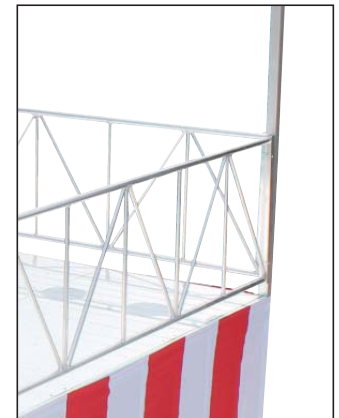

※ステージの周りに手すりをつけることにより、転倒や転落の防止になります。

手すり

5623015 参考価格 要見積り

アルミ製ステージの組立動画公開中

WEBサイトにて組み立て方を説明した動画を公開中です(一部除く)。

動画ダイレクトアクセス

QRリーダー

PC

nigiwai-qr.com 623A

折りたたみ式アルミ製ステージの特注について

サイズ変更を承る事が可能です。
高さは300~1200mmまでとなります。
パーツの拾い出しも承りますので、図面やスケッチをお送りください。

ご依頼・ご相談

オーダー手順 巻末へ

※ご注文の際は、0000000・0000000・0000000・0000000・0000000・0000000の7桁の商品コードをご記入ください。
また0000000の末尾に□があるものは、カラー・棚数等の指定番号をご記入ください。
※商品の価格・仕様・品質・性能などの変更、または販売の中止は、予告なく行われる場合がございます。あらかじめご了承ください。

- ショッピングカート & バスケット
- 台車
- サービスワゴン
- 飲食店用品
- グラスフレーム & ボトルラック
- 荷物置きカゴ
- レジ回り・窓口 受付用品
- ユニフォーム
- はかり
- 券金箱 & アンケートデスク
- すたれ・タテス
- のれん
- 演台・演壇 司会者台・屏風
- ステージ
- 屋外用ヒーター
- 暑さ対策用品
- パラスル& アンブレラ
- ガーデン家具
- 屋内用 テーブル& チェア
- 宴会テーブル
- ボール パーテーション
- 回転ゲート
- ガラス間仕切り システム
- パーテーション
- キッズスペース 関連用品
- 雨の日用品
- 災害対策用品
- テント
- ゴミ箱
- 衛生・掃除用品
- 防犯ミラー
- 盗見& 卓上ミラー
- フィッティング ルーム
- バックヤード備品
- 脚立