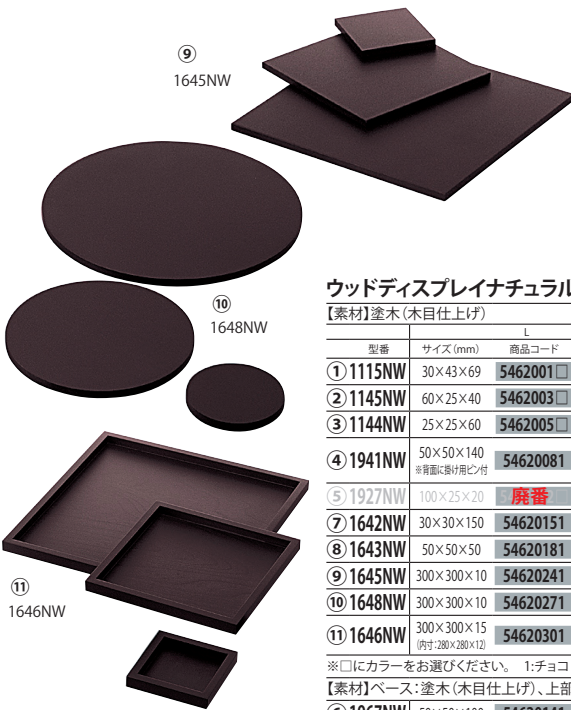

フォルムにこだわった、アクセサリディスプレイ。 用途にあわせてカラー・素材・バリエーションの中からお選びください。

■ウッドディスプレイナチュラルライン

木目の風合いを生かした高級感のあるチョコと落ちついたナチュラルカラーのマロンの2色からお選びいただけます。

ウッドディスプレイナチュラルライン

【素材】塗木(木目仕上げ)

型番	L			M			S			SS		
	サイズ(mm)	商品コード	参考価格	サイズ(mm)	商品コード	参考価格	サイズ(mm)	商品コード	参考価格	サイズ(mm)	商品コード	参考価格
① 1115NW	30×43×69	5462001□	¥820	—	—	—	29×33×47	5462002□	¥640	—	—	—
② 1145NW	60×25×40	5462003□	¥850	—	—	—	60×25×20	5462004□	¥770	—	—	—
③ 1144NW	25×25×60	5462005□	¥710	25×25×40	5462006□	¥680	25×25×20	5462007□	¥620	—	—	—
④ 1941NW	50×50×140 ※前面に掛け用ヒジ付	5462008□	¥2,400	—	—	—	40×40×82 ※前面に掛け用ヒジ付	5462009□	¥1,900	—	—	—
⑤ 1927NW	100×25×20	廃番	¥900	—	—	—	50×25×20	5462013□	¥770	—	—	—
⑦ 1642NW	30×30×150	5462015□	¥930	30×30×100	5462016□	¥710	30×30×50	5462017□	¥620	—	—	—
⑧ 1643NW	50×50×50	5462018□	¥990	—	—	—	50×50×25	5462019□	¥870	50×50×10	5462021□	¥710
⑨ 1645NW	300×300×10	5462024□	¥3,400	200×200×10	5462025□	¥2,100	100×100×10	5462026□	¥1,100	—	—	—
⑩ 1648NW	300×300×10	5462027□	¥4,200	200×200×10	5462028□	¥2,900	100×100×10	5462029□	¥1,300	—	—	—
⑪ 1646NW	300×300×15 (内寸:280×280×12)	5462030□	¥5,300	200×200×15 (内寸:180×180×12)	5462031□	¥3,300	100×100×15 (内寸:80×80×12)	5462032□	¥1,700	—	—	—

※□にカラーをお選びください。 1:チョコ 2:マロン

【素材】ベース:塗木(木目仕上げ)、上部:プラスチック製

⑥ 1967NW 50×50×100 5462014□ ¥2,000

※チョコのみ

■プラスチックスチールディスプレイ

クリアなイメージがアクセサリを引き立てます。

プラスチックスチールディスプレイリングスタンド

【素材】アクリル製

型番	L			M			S		
	サイズ(mm)	商品コード	参考価格	サイズ(mm)	商品コード	参考価格	サイズ(mm)	商品コード	参考価格
① 1154	25×25×60	54620331	¥1,400	25×25×40	54620341	¥1,100	25×25×20	54620351	¥840
② 1155	60×25×40	54620361	¥1,500	—	—	—	60×25×20	54620371	¥1,200
③ 1135	26×33×53	54620381	¥1,600	—	—	—	26×26×37	54620391	¥1,400
④ 1938	50×50×140	54621101	¥4,000	—	—	—	40×40×82	54621111	¥2,800