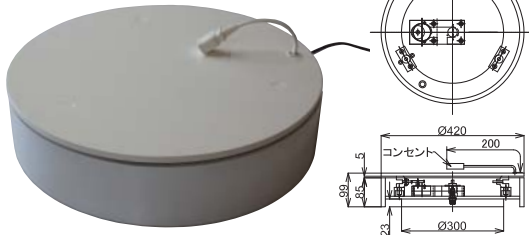

■最大積載20kg・天板電源付

別注可

ローコストながら天板電源を搭載

- ・ワンストップ機能付(手で押さえると止まる)
- ・天板電源付タイプ

CTT II-420 ターンテーブル

【サイズ】本体サイズ: φ420×H99mm テーブルサイズ: φ420mm
【重量】6.5kg 【最大積載】20kg 【回転数】1回転40秒(1.3RPM)
【消費電力】2W 【電源】100V
【最大電流】2Aまで 【電気代】32円/月
【機能】ワンストップ機能・電源付

5742007 参考価格 ¥151,000