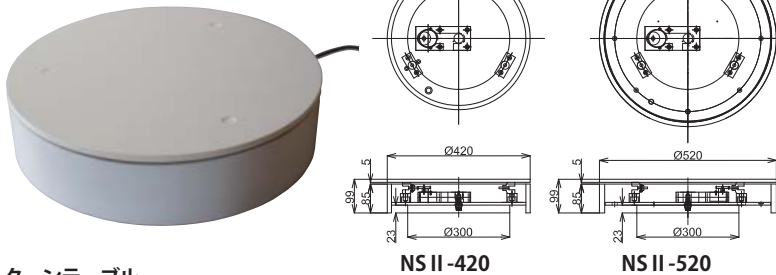

■最大積載20kg

別注可

ローコストタイプ

- ・ワンストップ機能付(手で押さえると止まる)

ターンテーブル

【最大積載】20kg 【回転数】1回転40秒(1.3RPM)
【消費電力】2W 【電気代】32円/月 【機能】ワンストップ機能

型番	本体サイズ(mm)	重量(kg)	商品コード	参考価格
NS II-420	本体: φ420×H99 テーブル: 420	6.0	5742005	¥116,000
NS II-520	本体: φ520×H99 テーブル: 520	8.0	5742006	¥123,000