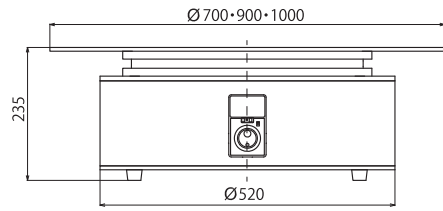

#### ターンテーブル

【本体サイズ】φ520×H227mm 【最大積載】50kg 【回転数】1分間0~16回転  
 【消費電力】60W 【電源】100V(コンセントOP有) 【最大電流】2Aまで(コンセントOP有)  
 【電気代】コンセントOP無: 32円/日 コンセントOP有: 32円/日(本体)  
 【機能】ワンストップ機能・回転調整・電源付(コンセントOP有)

型番	テーブルサイズ(mm)	重量(kg)	商品コード	参考価格	
				1	2
BTT-700	φ700	コンセントOP無: 25.0 コンセントOP有: 25.5	5742001□	¥710,000	¥816,000
BTT-900	φ900	コンセントOP無: 27.0 コンセントOP有: 27.5	5742002□	¥782,000	¥888,000
BTT-1000	φ1000	コンセントOP無: 29.0 コンセントOP有: 29.5	5742003□	¥816,000	¥923,000

#### CTT II-420 ターンテーブル

【サイズ】本体サイズ: φ420×H99mm テーブルサイズ: φ420mm  
 【重量】6.5kg 【最大積載】20kg 【回転数】1回転40秒(1.3RPM)  
 【消費電力】2W 【電源】100V  
 【最大電流】2Aまで 【電気代】32円/月  
 【機能】ワンストップ機能・電源付

5742007 参考価格 ¥151,000

#### RTT-II ターンテーブル

【サイズ】本体サイズ: φ370×H178mm テーブルサイズ: φ500mm  
 【重量】コンセントOP無: 10.0kg コンセントOP有: 10.5kg 【最大積載】30kg 【回転数】1分間0~16回転  
 【消費電力】30W 【電源】100V(コンセントOP有) 【最大電流】2Aまで(コンセントOP有)  
 【電気代】コンセントOP無: 32円/日 コンセントOP有: 32円/日(本体)  
 【機能】ワンストップ機能・回転調整・電源付(コンセントOP有)